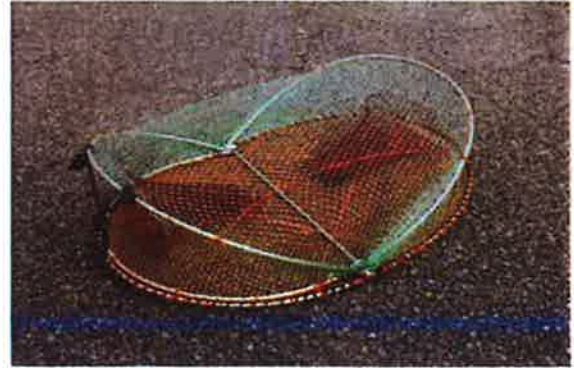

牡蠣用

真珠、ホタテ用
(ポケットタイプ)

ホタテ稚貝用

捕獲籠

品番: SN-60-45-22-13
(黒たこかご中開き) 10枚梱包 ※

在庫対応品は※印

品番: TC-C-PE (小型捕獲籠) 20枚梱包 ※

品番: M-6 (中型捕獲籠) 5枚梱包 ※

品番: JF-1L (大型たこかご 3本線)

エビ用
直径: 77cm 高さ: 40cm

バイ貝用
直径: 70cm 高さ: 28cm

ネット部門

取扱品目

ゴルフネット・野球ネット・サッカーネット・テニスネット
バレーネット・アーチェリーネット・キュウリネット・ナガイモネット
フラワーネット・アスレチックネット・防鳥網・鳩除けネット
落石防止ネット・バックネット 等

400D/36本25mm角目 グリーン
周囲6mmロープ取付品